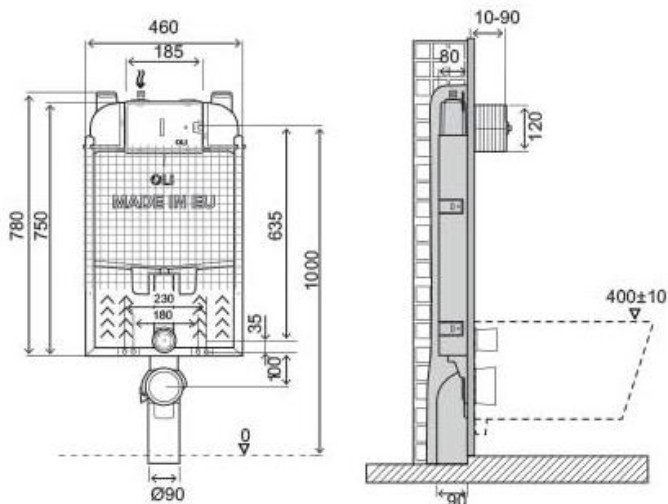

Ficha Técnica

Autoclismo OLI74 Plus Mecânico Simflex

Identificação do Produto

CR11000885063

- Autoclismo OLI74 Plus Mecânico Simflex

Definição e Aplicação

- Autoclismo interior de encastrar em paredes de alvenaria e para instalação de sanitas suspensas.
- Compatível com todas as sanitas suspensas.

Características Técnicas

Estrutura

- Metálica, galvanizada, resistente à corrosão

Autoclismo

- Dupla Descarga 6/3 litros (ajustável para 4.5/3 litros);
- 80mm de espessura;
- Acionamento mecânico;
- Pressão de rede entre 0.1 a 16 bar;