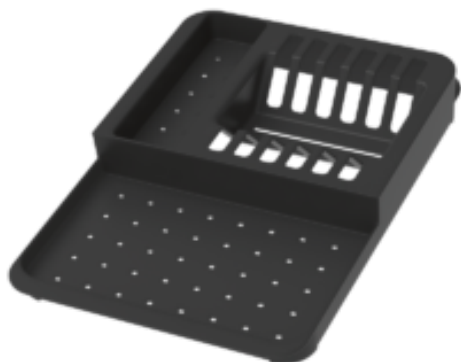

# GHOST DRAINER

Escorredor de louça em plástico, para utilização no interior da cuba. DISPONÍVEL PARA: Invictus, Invisible, Xeron, Evo, Fusion, Box Lux, Box Line, Evolution, Urban, Plus e Cubas Individuais.

## Detalhes técnicos

O que precisa saber

Disponível para Instalação

à Face, Encastrar, Inferior, Superior

Excepto

Box Lux 17, Box Line 16, Big One, New Manaus, Pio Redondo, Pio Mithus, Acquaviva, New Pio Bar

Tamanho

420x280x56mm