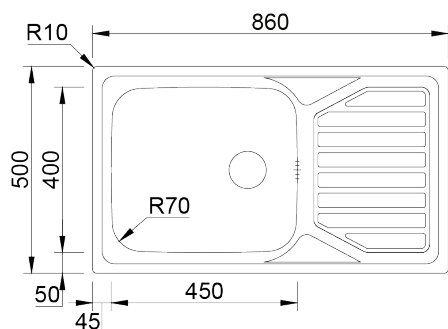

OKIO PLUS 103

Lava-louça reversível com cuba de raio 70mm, para aplicação de encastrar.

ACABAMENTOS:

- Polido

Detalhes técnicos

O que precisa saber

Medida externa	860x500mm
Medida das cubas	450x400mm
Profundidade	200mm
Embalagem	Caixa Individual
Tamanho do móvel	600mm

Plano de corte

Instalação
Encastrar