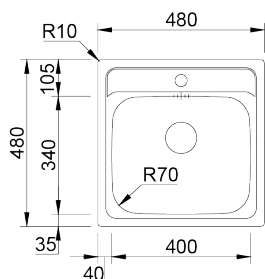

NEW MANAUS

Cuba monoestampada de raio 70mm e aba superior que permite a integração da misturadora. Indicado para aplicação de encastrar.

ACABAMENTOS:

- Polido
- Não Polido

Detalhes técnicos

O que precisa saber

Medida externa	480x480mm
Medida das cubas	400x340mm
Profundidade	160mm
Embalagem	Caixa Individual
Tamanho do móvel	600mm

Plano de corte

Instalação
Encastrar