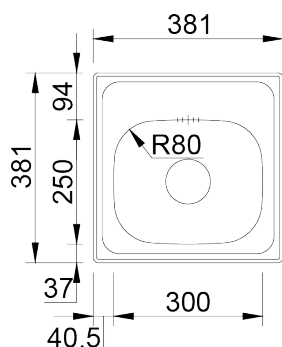

NEW PIO BAR

Cuba monoestampada quadrada, para aplicação de encastrar.

ACABAMENTOS:

- Aço Inox AISI 304
- Polido
- Não Polido

Detalhes técnicos

O que precisa saber

Medida externa	381x381mm
Medida das cubas	250x300mm
Profundidade	139mm
Embalagem	Caixa Individual
Tamanho do móvel	400mm

Plano de corte

Instalação
Encastrar