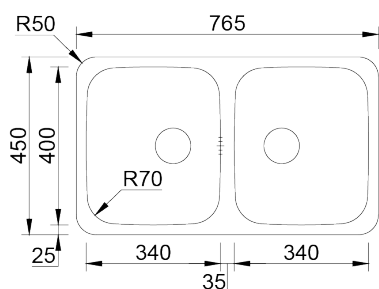

## DUO 80

Lava-louça com 2 cubas de raio 70mm, para aplicação inferior.

**ACABAMENTOS:**

● Polido

### Detalhes técnicos

O que precisa saber

Medida externa	765x450mm
Medida das cubas	340x400/340x400mm
Profundidade	200mm
Embalagem	Caixa Individual
Tamanho do móvel	800mm

# Plano de corte

Instalação Inferior