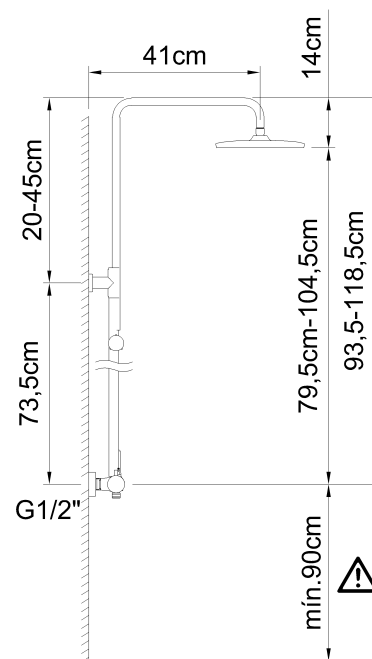

clever

G R I F E R Í A

REF: 62168

DESCRIPCIÓN: Conjunto de ducha termostática con barra extensible con soporte articulado deslizante.

SERIE: GO!

GAMA: STYLES BASIC

EAN: 8425144271079

IMAGEN PRODUCTO:

Incluye:

62422

62424

DIBUJO TÉCNICO:

ACABADO:

Cromado

NÚM. FUNCIONES:

GARANTÍA:

RECAMBIOS:

62411
Volante termostático

62412
Volante inversor

62419
Cartucho inversor

62420
Barra de ducha

62426
Cuerpo para conjunto de ducha

62428
Cartucho termostático

TECNOLOGÍAS: