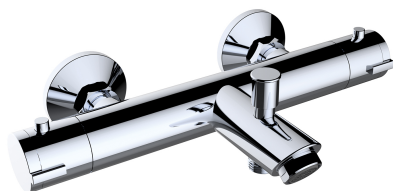

# clever

G R I F E R Í A

**REF:** 62164

**DESCRIPCIÓN:** Baño-ducha termostático con aireador e inversor.

**SERIE:** GO!

**GAMA:** STYLES BASIC

**EAN:** 8425144271031

**IMAGEN PRODUCTO:**