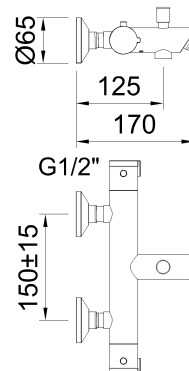

# clever

G R I F E R Í A

**REF:** 62164

**DESCRIPCIÓN:** Baño-ducha termostático con aireador e inversor.

**SERIE:** GO!

**GAMA:** STYLES BASIC

**EAN:** 8425144271031

**IMAGEN PRODUCTO:**

**Incluye:**

**DIBUJO TÉCNICO:**

**ACABADO:**

Cromado

**GARANTÍA:**

**RECAMBIOS:**

**62411**  
Volante termostático

**62412**  
Volante inversor