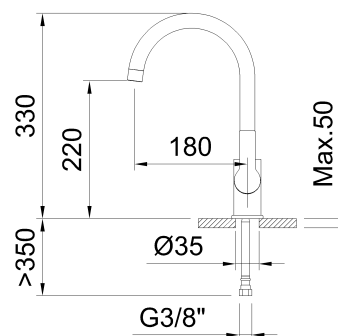

clever

G R I F E R Í A

REF: 62135

DESCRIPCIÓN: Fregadero monomando con aireador, caño conformado giratorio y flexibles 3/8" >350mm.

SERIE: GO!2

GAMA: STYLES BASIC

EAN: 8425144270638

NORMATIVA: UNE 19703, UNE-EN 817

IMAGEN PRODUCTO:

DIBUJO TÉCNICO:

ACABADO:

Cromado

GARANTÍA:

RECAMBIOS:

60687
Aireador

62137
Maneta

62138
Base

62139
Caño

96205
Cartucho cerámico
35

98772
Easyfix

TECNOLOGÍAS:

Facil instalación, sin
herramientas

clever

G R I F E R I A