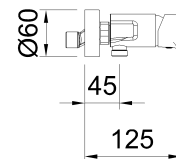

# clever

G R I F E R Í A

**REF:** 62134

**DESCRIPCIÓN:** Ducha monomando.

**SERIE:** GO!2

**GAMA:** STYLES BASIC

**EAN:** 8425144270621

**NORMATIVA:** UNE 19703, UNE-EN 817

**IMAGEN PRODUCTO:**

**Incluye:**

**DIBUJO TÉCNICO:**

**ACABADO:**

Cromado

**GARANTÍA:**

**RECAMBIOS:**

**62136**  
Maneta