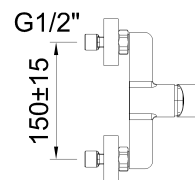

# clever

G R I F E R Í A

**REF:** 62134

**DESCRIPCIÓN:** Ducha monomando.

**SERIE:** GO!2

**GAMA:** STYLES BASIC

**EAN:** 8425144270621

**NORMATIVA:** UNE 19703, UNE-EN 817

**IMAGEN PRODUCTO:**

**Incluye:**

**DIBUJO TÉCNICO:**

**ACABADO:**

Cromado

**GARANTÍA:**

**RECAMBIOS:**

**62136**  
Maneta