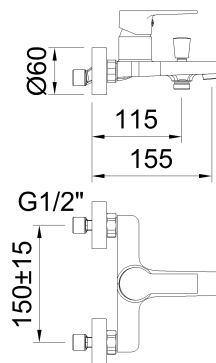

clever

G R I F E R Í A

REF: 62133

DESCRIPCIÓN: Baño-ducha monomando con aireador e inversor automático.

SERIE: GO!2

GAMA: STYLES BASIC

EAN: 8425144270614

NORMATIVA: UNE 19703, UNE-EN 817

IMAGEN PRODUCTO:

Incluye:

DIBUJO TÉCNICO:

ACABADO:

Cromado

GARANTÍA:

RECAMBIOS:

62136
Maneta