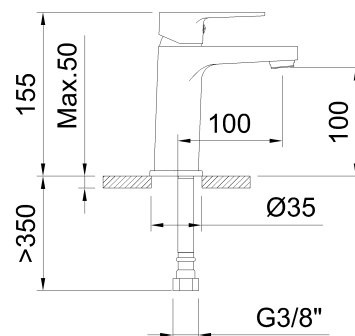

clever

G R I F E R Í A

REF: 62131

DESCRIPCIÓN: Lavabo monomando con aireador y flexibles 3/8" >350mm.

SERIE: GO!2

GAMA: STYLES BASIC

EAN: 8425144270591

NORMATIVA: UNE 19703, UNE-EN 817

IMAGEN PRODUCTO:

DIBUJO TÉCNICO:

ACABADO:

Cromado

GARANTÍA:

RECAMBIOS:

60686
Aireador

62136
Maneta

62138
Base

99817
Cartucho cerámico
35

clever

G R I F E R I A

EXPLOSIONADO: