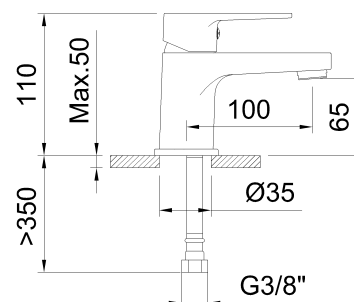

clever

G R I F E R Í A

REF: 62130

DESCRIPCIÓN: Lavabo monomando con aireador y flexibles 3/8" >350mm.

SERIE: GO!2

GAMA: STYLES BASIC

EAN: 8425144270584

NORMATIVA: UNE 19703, UNE-EN 817

IMAGEN PRODUCTO:

DIBUJO TÉCNICO:

ACABADO:

Cromado

GARANTÍA:

RECAMBIOS:

60686
Aireador

62136
Maneta

62138
Base

99817
Cartucho cerámico
35

clever

G R I F E R I A

EXPLOSIONADO: