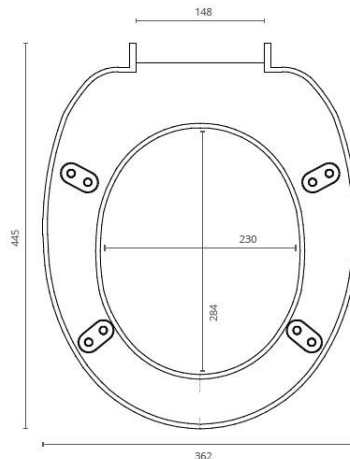

FICHA TÉCNICA | DATASHEET | FICHE TECHNIQUE | FICHA TÉCNICA

Tampo De Sanita Polipropileno Equador
Equador Polypropylene Toilet Seat
Abattant De Wc En Polypropylène Equador
Tapa De Inodoro En Polipropileno Equador

MODELO | MODEL | MODÈLE | MODELO

EQUADOR

REFERÊNCIA: BK3000020 | EAN: 5600960307864

medidas em mm // mesures in mm // mesures en mm // medidas en mm

INSTALAÇÃO | INSTALLATION | INSTALLATION | INSTALACIÓN

A instalação deverá ser efetuada por um técnico habilitado
The installation should be carried out by a qualified technician
L'installation doit être effectuée par un technicien qualifié
La instalación debe ser realizada por un técnico habilitado